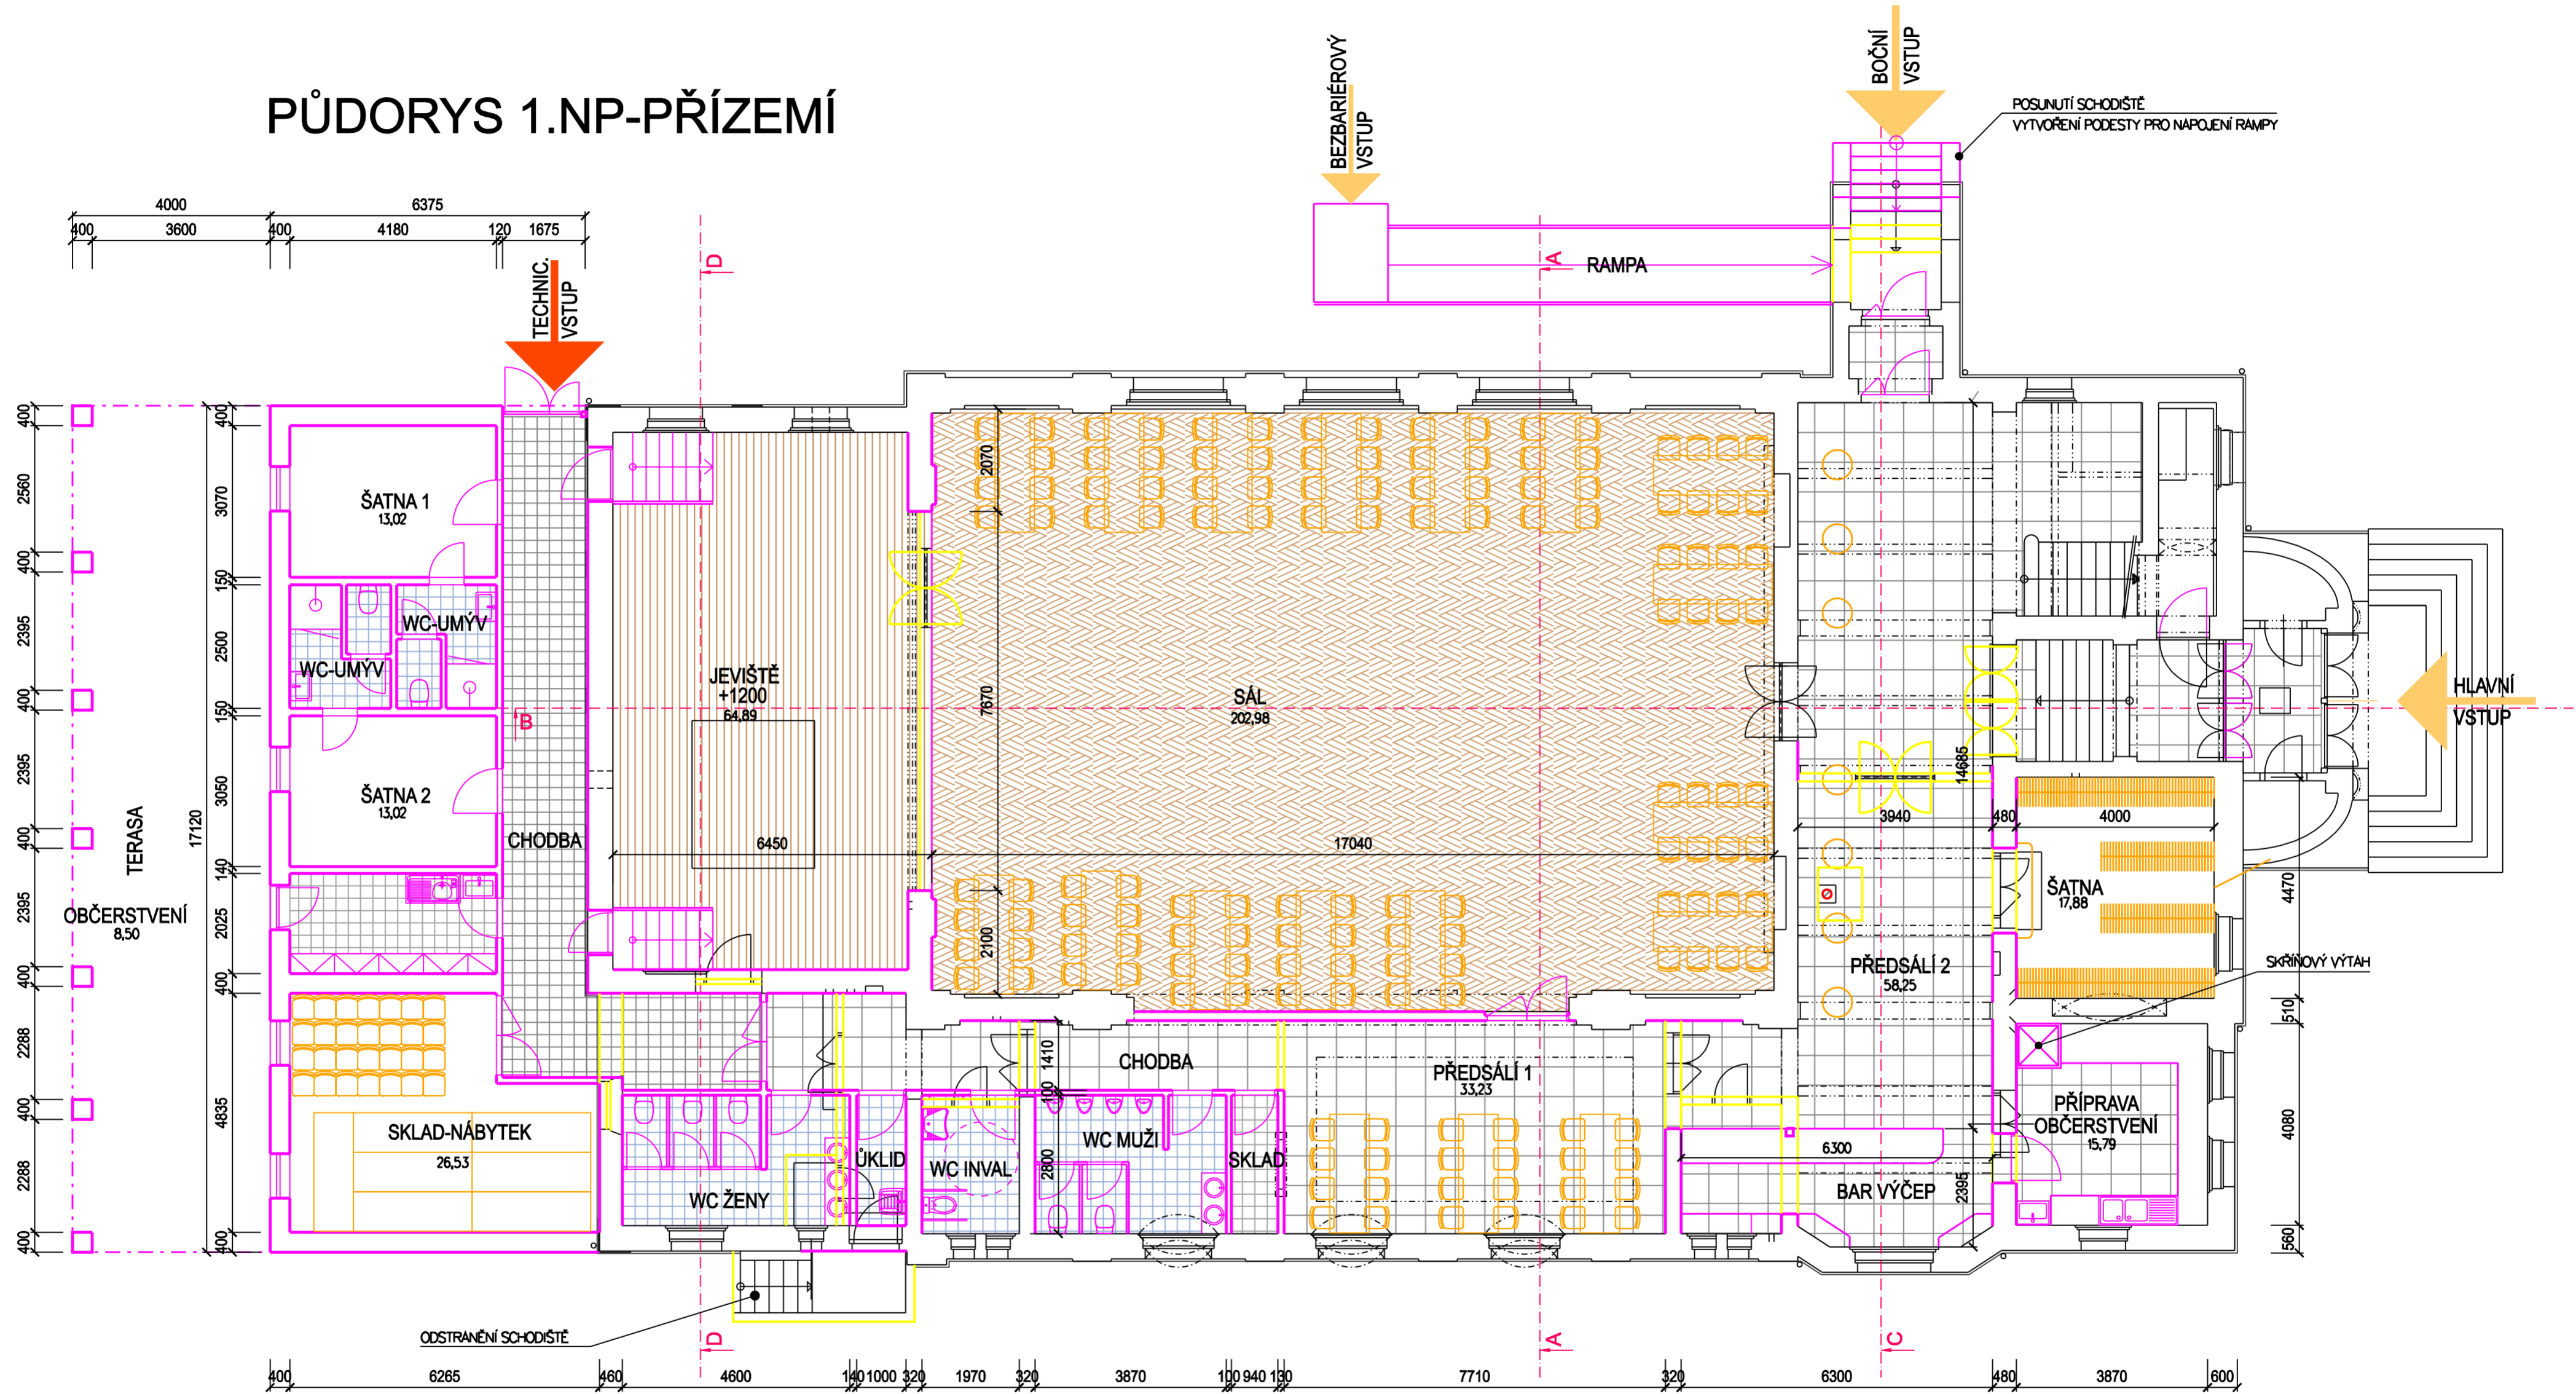

PŮDORYS 1.NP-PŘÍZEMÍ

LEGENDA

- STÁVAJÍCÍ KONSTRUKCE
- VYBOURANÉ KONSTRUKCE
- NAVRHOVANÉ KONSTRUKCE

PLESOVÁ SESTAVA NÁBYTKU

- SÁL 15 STOLŮ x 8 = 90 MÍST
- PŘÍSÁLÍ 3 STOLY x 8 = 24 MÍST
- BALKON 4 STOLY x 8 = 32 MÍST
- SALONEK 4 STOLY x 4 = 16 MÍST
- 162 MÍST CELKEM

DIVADELNÍ SESTAVA NÁBYTKU

- SÁL 168 ŽIDLÍ